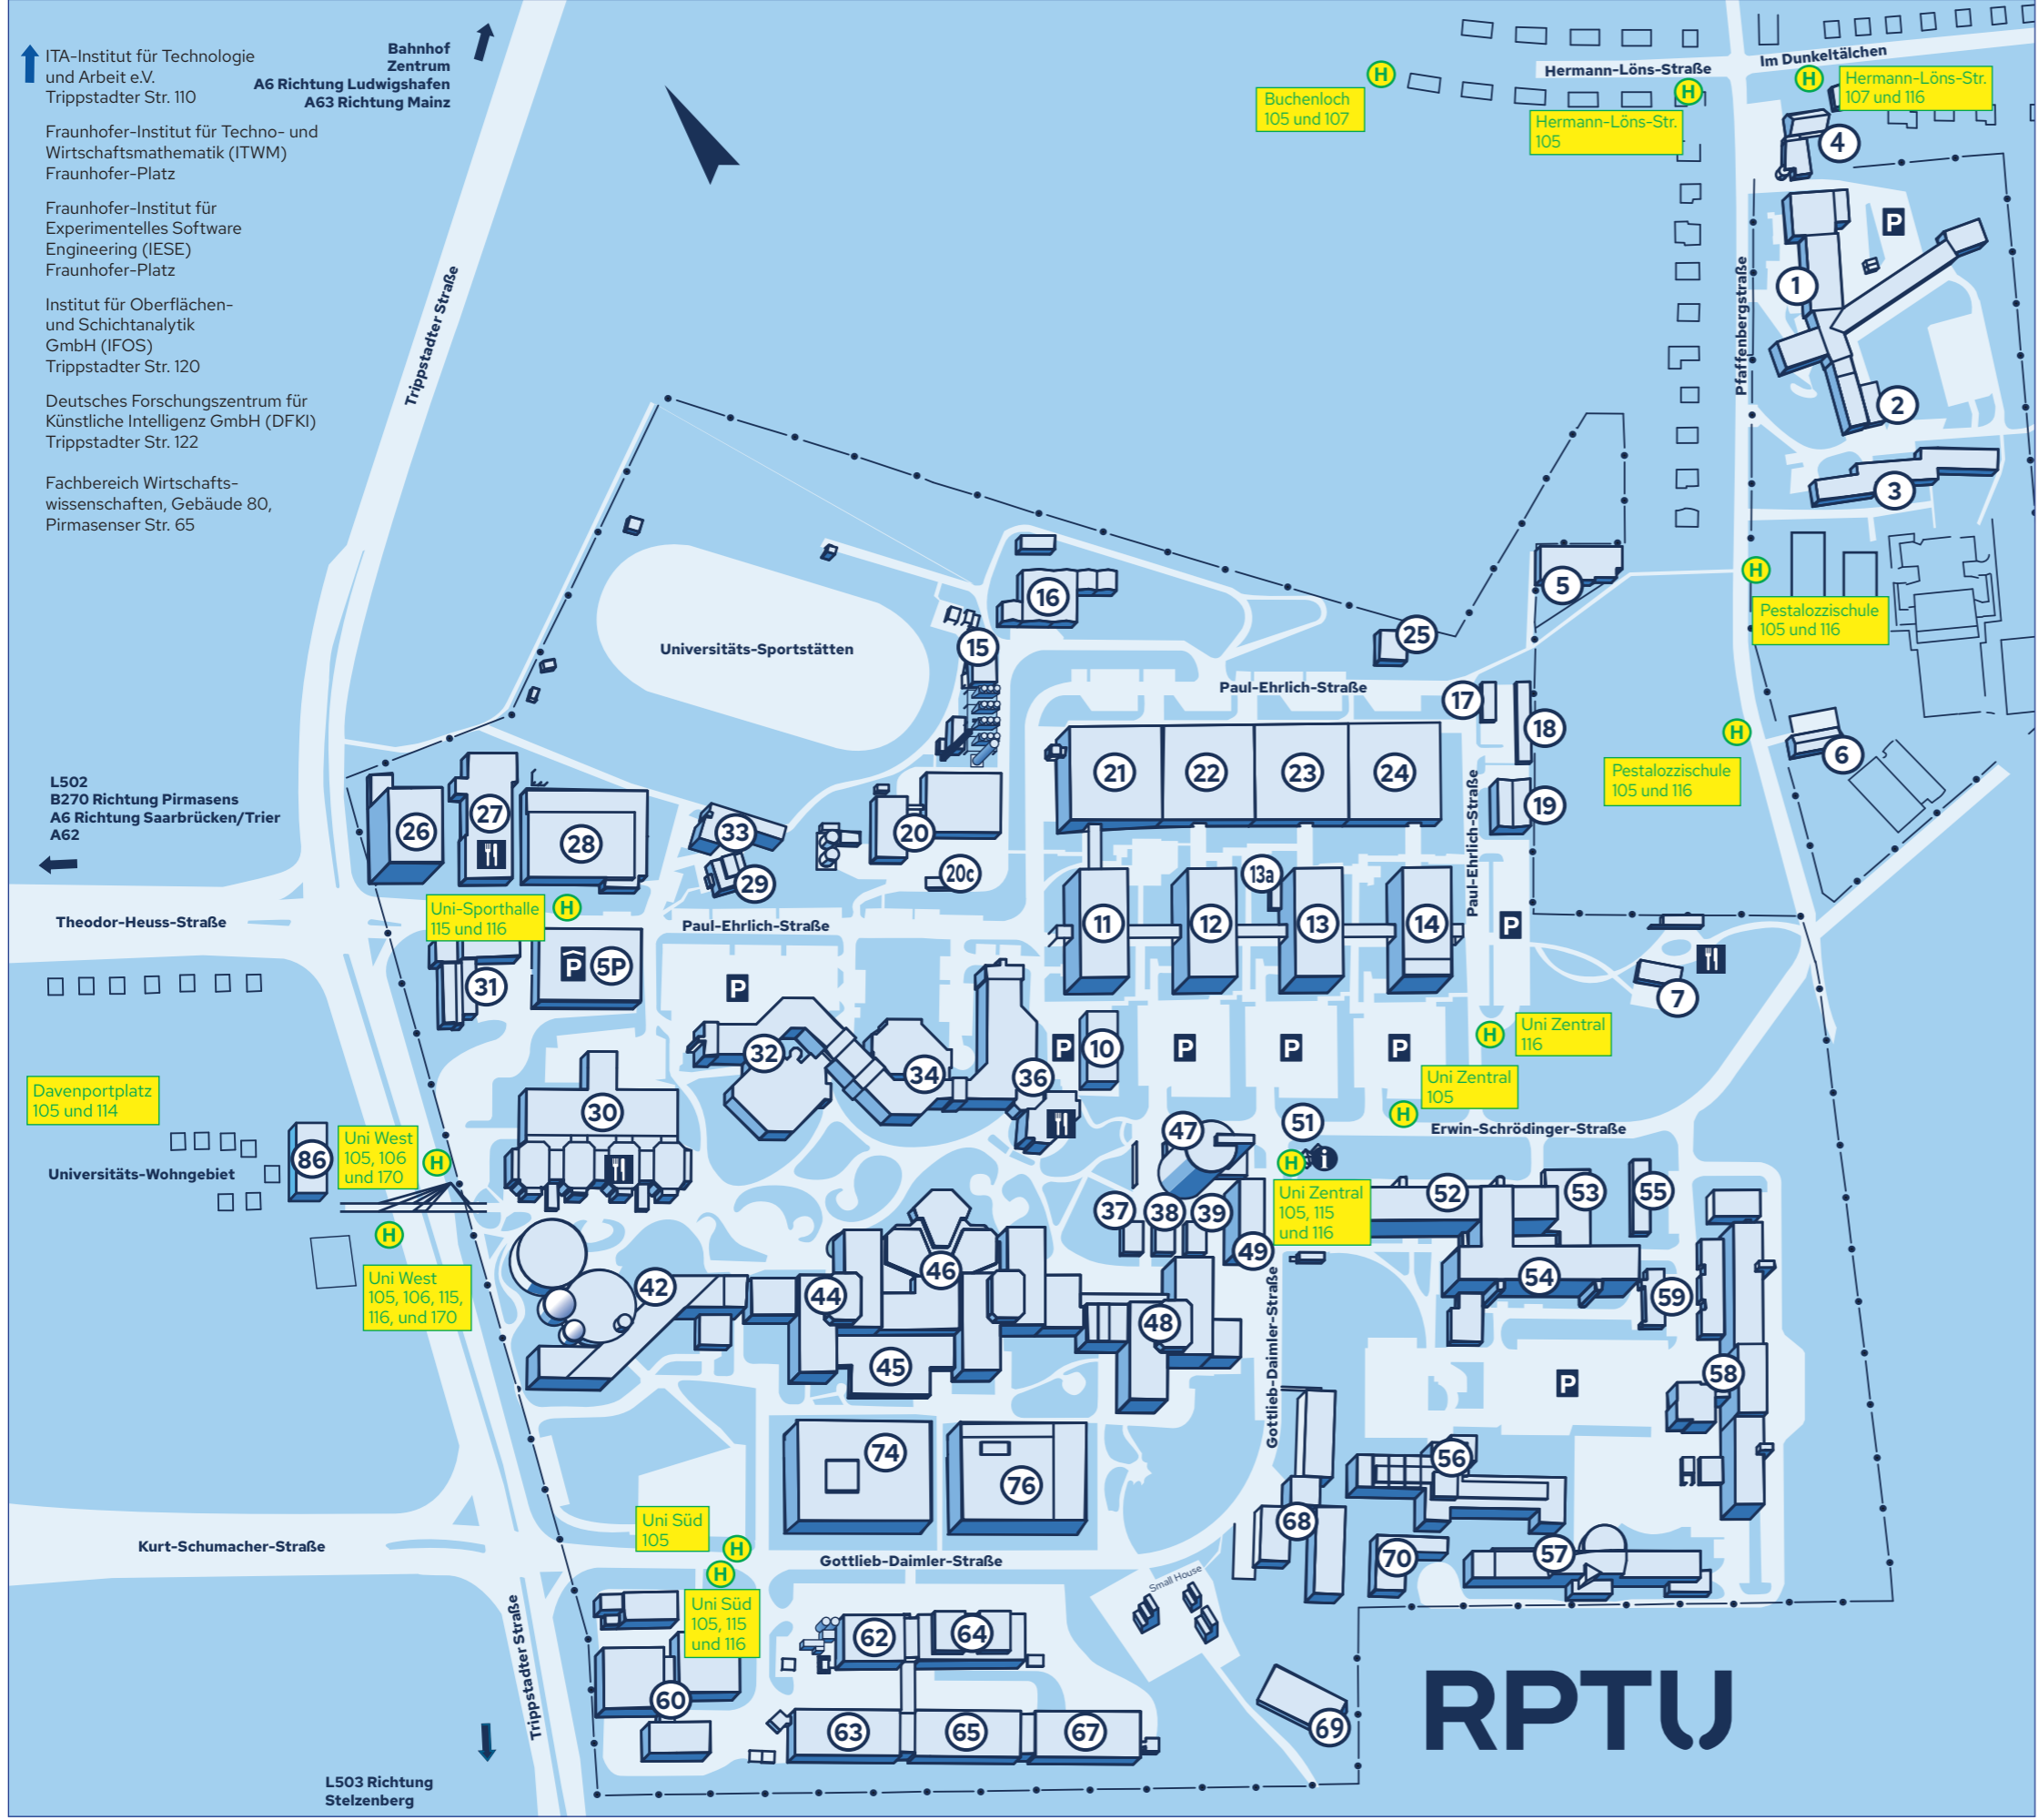

Busverbindungen zur Universität:
Linie 105, (über Hauptbahnhof) Richtung Konrad-Adenauer-Str., Haltestellen: Buchenloch, Hermann-Löns-Str., Pestalozzischule, Universität Zentral (Gebäude 52), Universität Süd (Gebäude 44)
Linie 106, Richtung Mölschbach, Haltestelle Uni West | **Linie 107**, (über Hauptbahnhof) Richtung Casimiring, Haltestellen: Buchenloch, Hermann-Löns-Str.
Linie 114, Richtung Rauschenweg/Universitätswohngbiet, Haltestelle Davenport-Platz | **Linie 115**, Rathaus, Post, Universität Süd (Gebäude 44), Universität Zentral (Gebäude 52), Universität Sporthalle (Gebäude 28)
Linie 116, (nur ab Hauptbahnhof und nur an Vorlesungstagen) Pestalozzischule, Uni Zentral, Uni Sporthalle, Uni West, Uni Süd, Uni Zentral
Linie 170, (nur ab Hauptbahnhof ü. Stadtmitte) Richtung Trippstadt, Haltestelle Uni West